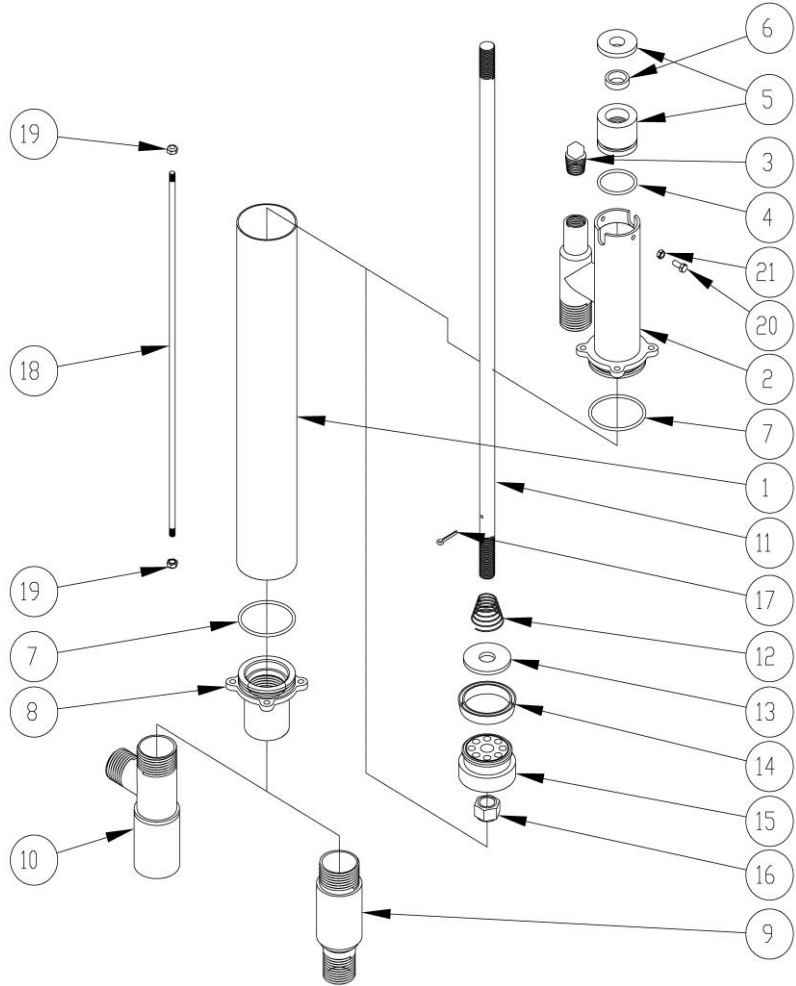

SURFACE PUMPS (SP RANGE) PARTS LIST

Item No.	No. off	Description	PES 25 SP	PES 30 SP	PES 35 SP
			Code	Code	Code
1	1	BARREL	PES25 SP 01	PES30 SP 01	PES35 SP 01
2	1	OUTLET END CAP	PES25 SP 02	PES30 SP 02	PES35 SP 02
3	1	PLUG A	PES UN SP 03	PES UN SP 03	PES UN SP 03
4	1	NECK BUSH O-RING B	PES UN SP 04	PES UN SP 04	PES UN SP 04
5	1	NECK BUSH C	PES UN SP 05	PES UN SP 05	PES UN SP 05
6	1	NECK BUSH SEAL D	PES UN SP 06	PES UN SP 06	PES UN SP 06
7	2	O' RING ea	PES25 SP 07	PES30 SP 07	PES35 SP 07
8	1	BOTTOM END CAP	PES25 SP 08	PES30 SP 08	PES35 SP 08
9	1	VERTICAL INLET	PES25 SP 09	PES30 SP 09	PES35 SP 09
10	1	HORIZONTAL INLET	PES25 SP 10	PES30 SP 10	PES35 SP 10
11	1	PISTON ROD E	PES UN SP 11	PES UN SP 11	PES UN SP 11
12	1	VALVE SPRING F	PES25 SP 12	PES30 SP 12	PES35 SP 12
13	1	VALVE DISC	PES25 SP 13	PES30 SP 13	PES35 SP 13
14	1	SEAL	PES25 SP 14	PES30 SP 14	PES35 SP 14
15	1	PISTON	PES25 SP 15	PES30 SP 15	PES35 SP 15
16	1	NYLOCK NUT G	M16 PES UN SP 16	M16 PES UN SP 16	M16 PES UN SP 16
17	1	SPLIT PIN H	PES UN SP 17	PES UN SP 17	PES UN SP 17
18	4	TIE ROD ea I	PES UN SP 18	PES UN SP 18	PES UN SP 18
19	8	NYLOCK NUT ea J	M6 PES UN SP 19	M6 PES UN SP 19	M6 PES UN SP 19
20	2	CH/HD SCREW ea K	M5x10 PES UN SP 20	M5x10 PES UN SP 20	M5x10 PES UN SP 20
21	2	NYLOCK NUT ea L	M5 PES UN SP 21	M5 PES UN SP 21	M5 PES UN SP 21
		KIT UN 20,25,30,35	PES 25 UN	PES 30 UN	PES 35 UN

Spares Conversion Table:

Parts A - L fits:

PES25 SP

PES30 SP

PES35 SP

Part No. 12,13 & 14

Fits: PES25,30 & 35 (Supermax)

Part No. 12,13,14 & 15

Fits: PES25,30 & 35 (OD)

June 2025

www.primasupermax.com

TEL: +27 (0)21 981-3774 SEL: +27 (0)82 452 0863

E-POS: primaeng@mweb.co.za

@primaengineeringservices